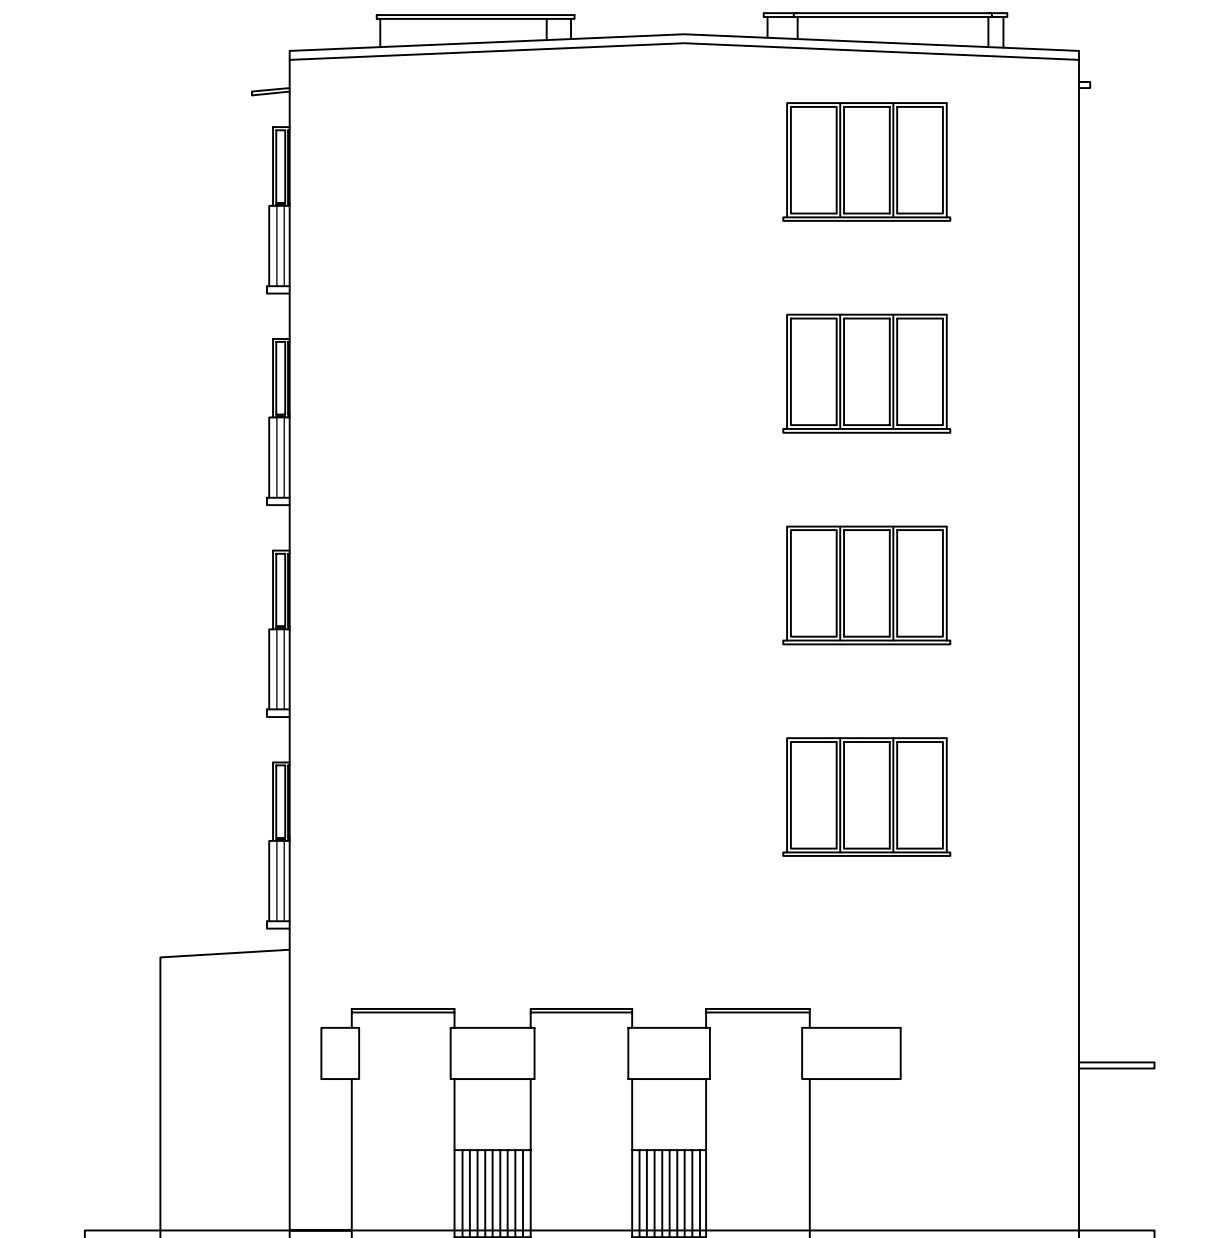

# ELEWACJA PÓŁNOCNA

## SKALA 1:100

Budynek mieszkalny Elewacja północna			
Adres	64-980 Trzcianka, ul. Kościuszki 1/2		
Inwestor	Spółdzielnia Lokatorsko - Własnościowa ul. Słowackiego 24 , 64-980 Trzcianka		
Opracowała	mgr inż. Katarzyna Pisarek-Kondracka		marzec 2022
Projektował	mgr inż. Krzysztof Pisarek	460/87	Nr rys. T-3